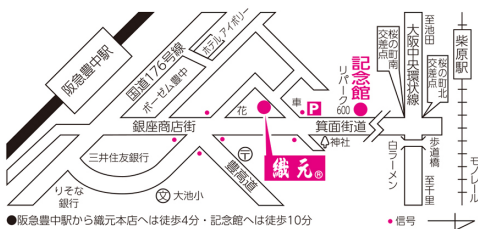

郵便はがき

## 結社記念 売出し

とき 11月20日(金)～11月29日(日)

ところ 豊中 織元® 本店

●阪急豊中駅から織元本店へは徒歩4分・記念館へは徒歩10分  
記念館へお車でお越しの場合はリパーク600が隣にあります

orimoto.toyonaka

インスタグラムでお客様の素敵な着姿や、  
新着情報、掲載しております。  
是非ご覧くださいませ。

<http://www.orimoto-t.co.jp>