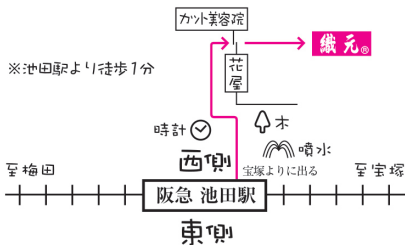

ゆかた 単きもの 袷きもの 売出し

とき 6月10日(月)~6月15日(土)

ところ 織元® 池田店

〒563-0048 池田市呉服町1番 サンシティ池田118 TEL 072-754-2152